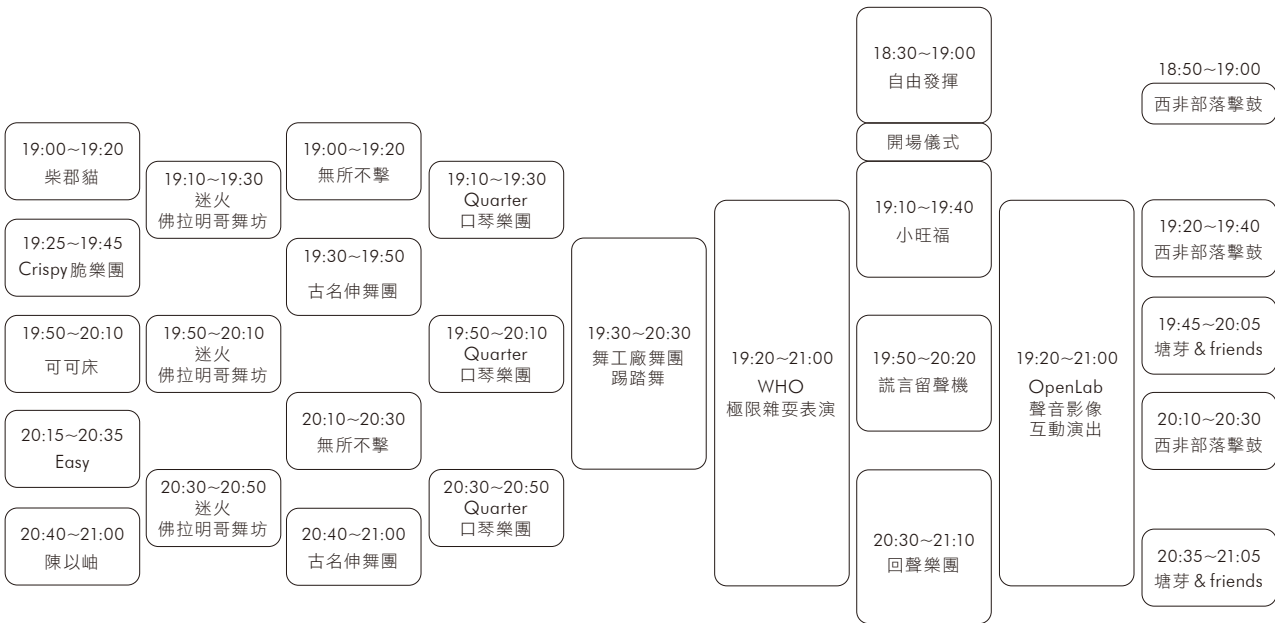

光祭

20 | P L A Y
10 | 6 STREET

18:30

19:00

20:00

21:00

19:20~21:00 小丑默劇團將於騎樓內不定點表演