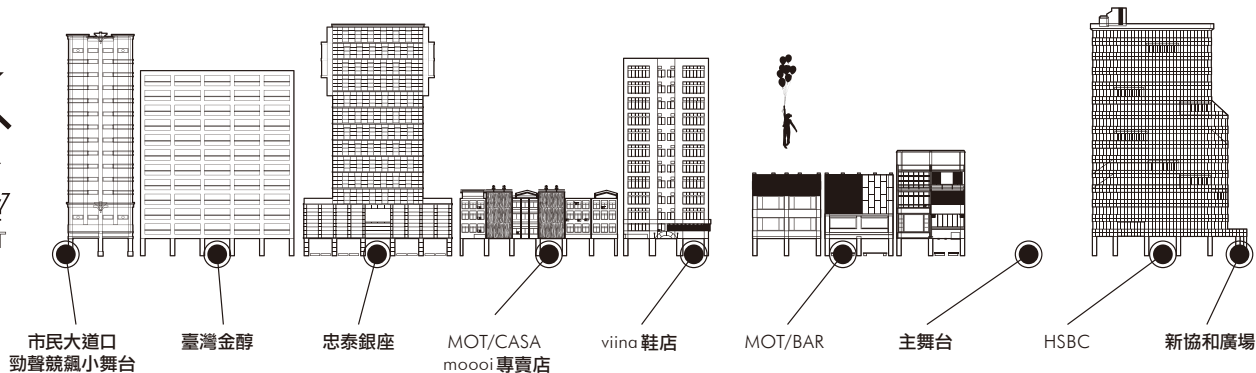

光祭

20 | P L A Y
10 | 6 STREET

18:30

19:00

20:00

21:00

19:20~21:00 小丑默劇團將於騎樓內不定點表演